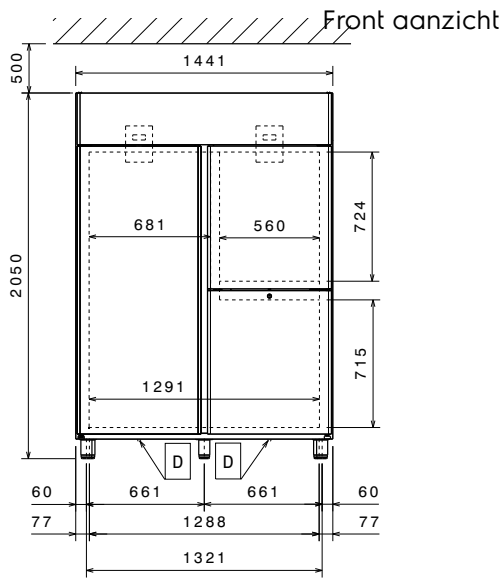

EI = Elektrische aansluiting