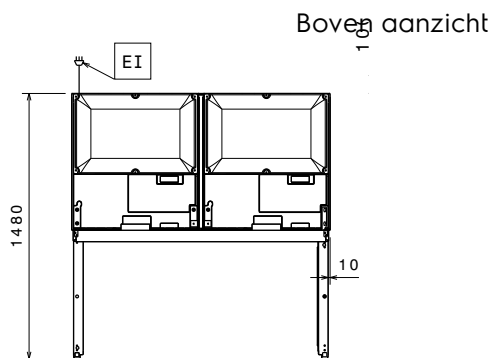

Meegeleverde Accessoires

- 4 van Plastic container GN 1/1 met valse PNC 880705 bodem
- 6 van Rilsan rooster GN 2/1, grijs, met 2 PNC 881020 geleiders

Optionele Accessoires

- Set van 2 RVS geleiders voor ecostore marine koel-vrieskasten PNC 880242 ☐
- Set van 8 pvc inzetten, GN 1/1 voor vis PNC 880243 ☐
- Spacer voor 670 en 1430 liter koelkasten PNC 880248 ☐
- 6 ZWENKWIELEN (2 MET REM) DIAM 50MM PNC 880340 ☐
- Plastic container GN 1/1 met valse bodem PNC 880705 ☐
- 4 zwenkwielen waarvan 2 met rem voor koelkasten (niet geschikt voor kasten met glazen deur) PNC 881002 ☐
- Rilsan rooster GN 2/1, grijs PNC 881004 ☐
- Roestvrijstalen rooster, AISI 304, GN 2/1 PNC 881016 ☐
- Roestvrijstalen rooster, AISI 304, GN 2/1, met 2 geleiders PNC 881018 ☐
- Rilsan rooster GN 2/1, grijs, met 2 geleiders PNC 881020 ☐
- Set van 2 roestvrijstalen geleiders voor koelkasten en diepvrieskasten, 670/1430 liter PNC 881021 ☐
- Voetpedaal voor koelkast 1430 liter PNC 881033 ☐
- PVC inzet met deksel, GN 2/1, met 2 geleiders PNC 881039 ☐
- Geperforeerde legger, GN 2/1 PNC 881042 ☐
- Rilsan draadmand, GN 1/1-150mm PNC 881043 ☐
- 3 centrale rilsan roosters voor koelkasten 1430 liter PNC 881044 ☐
- Rilsan mand, grijs, GN 2/1-150mm, met 2 geleiders PNC 881047 ☐

Elektrisch

Voltage: 220-230 V/1 ph/50 Hz
727270 (ESPI43FDRF)
Aangesloten vermogen: 0.53 kW

Algemene Gegevens:

Capaciteit bruto: 1430 lt
Capaciteit netto: 953 lt
Deur scharnieren: 1 Links en 2 Rechts
Afmetingen, extern, breedte: 1441 mm
Afmetingen, extern, diepte: 835 mm
Afmetingen, extern, hoogte: 2050 mm
Binnenafmetingen, diepte: 707 mm
Binnenafmetingen, hoogte: 1544 mm
Extern materiaal type: Roestvrijstaal AISI 304
Intern materiaal type: Roestvrijstaal AISI 304
Aantal bevestigingspunten en afstand: 44; 30 mm

Overige koeling gegevens:

Controle type: Digitaal
Compressor ver-mogen: 1/3 hp

Productinformatie (in overeenstemming met EU Wetgeving 2015/1094)

Modeltype: Verticaal koelen

[NOT TRANSLATED]

Energie klasse F