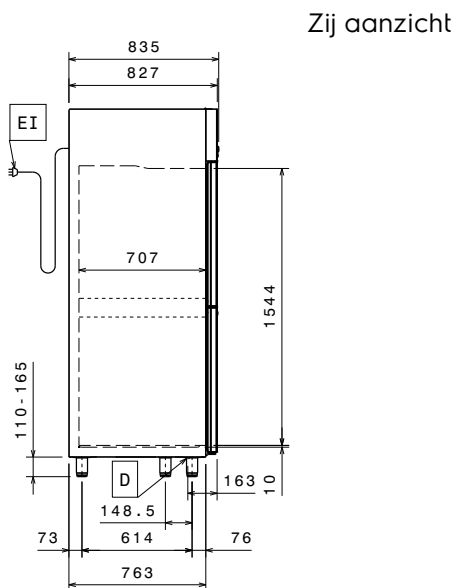

EI = Elektrische aansluiting